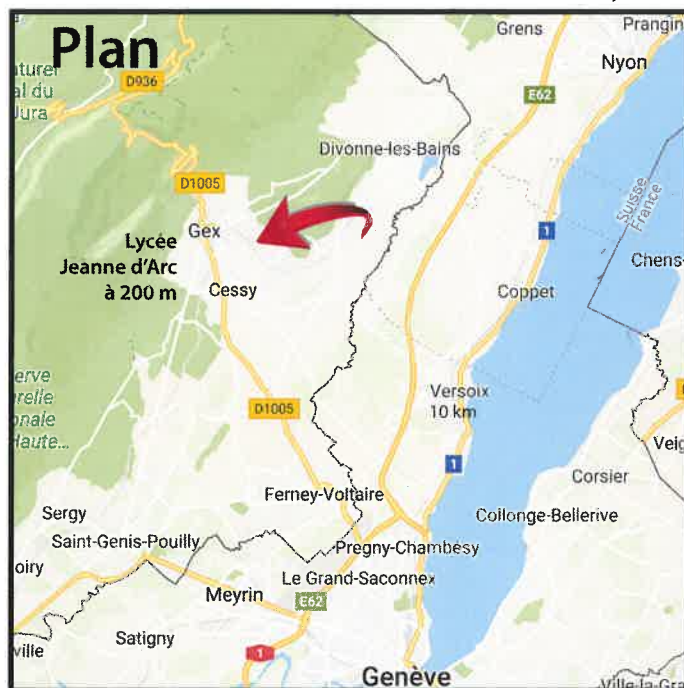

• Fermeture annuelle :

Du 29/07/24 au 04/08/24 et du 20/12/24 au 05/01/25.

Le centre équestre se situe sur le contournement de Gex-Cessy

Inscription :

- en ligne sur www.belleferme.com
- par mail sports@belleferme.com
- par téléphone 04 50 41 76 73

Sports Equestres de Belle Ferme
555, avenue de Belle Ferme
01170 Gex - France