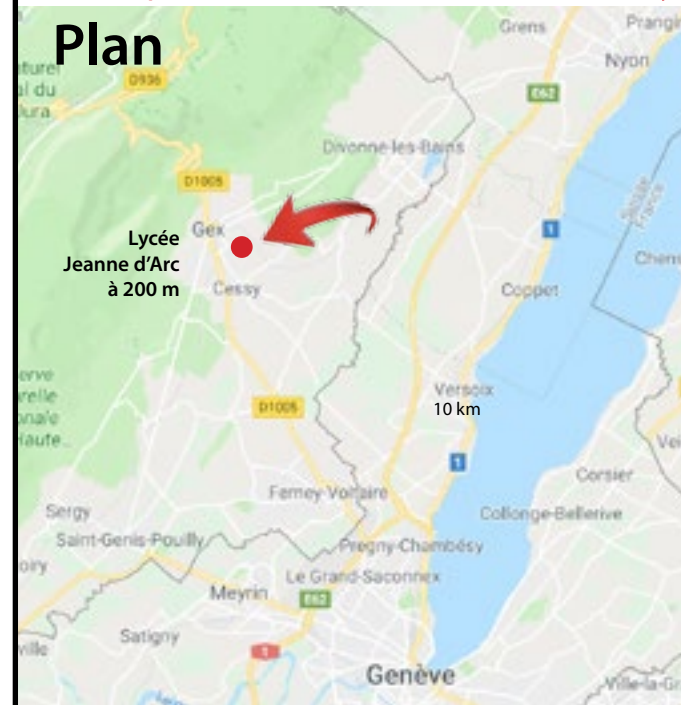

Soutenez-nous !

Pour nos
chevaux retraités

ASSOCIATION SAXO

www.saxo-belleferme.fr

Le centre équestre se situe sur le contournement de Gex-Cessy.

Plan

Stage minis:

10h - 12h ou 15h - 17h
ages 3 - 6 ans (goûter inclus).